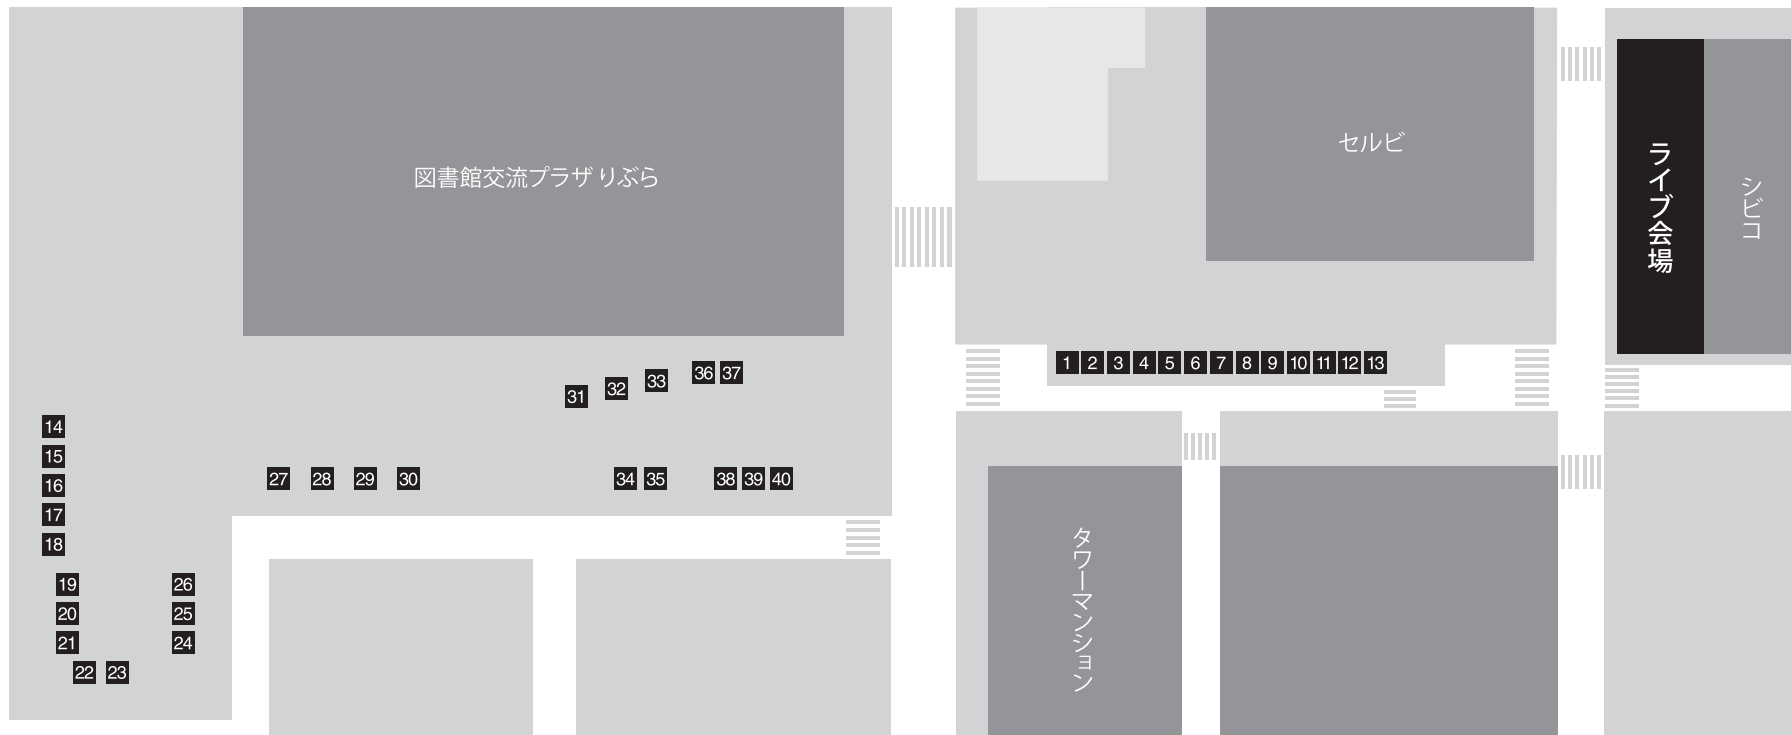

第2回 みと^り市

2011.5.1 (sun) 11:00→16:00
<http://madocafe.jp/2th-midoriichi.html>

会場配置図

[ストリート広場会場 出店者一覧]

- | | | | |
|-----------------|-------------------|------------------|---------------|
| 14. 宮下香代 | 21. ふるふる | 28. chikuni | 35. 絢交 |
| 15. 刺し子のりたろう | 22. 河合和美 | 29. 永塚結貴 | 36. sacco |
| 16. 染人和 | 23. 菅沼淳一 | 30. Synapse (車両) | 37. camibane |
| 17. cafe Rob | 24. pinch of salt | 31. 旭農園 | 38. 稲垣腸詰店 |
| 18. Cafe Ocean | 25. キエリ舎 | 32. tsumuji | 39. 野村垂矢 |
| 19. マニユモバイルズ | 26. さちパン工房 | 33. hotti works | 40. sonorite' |
| 20. cobifactory | 27. 小野珈琲店 | 34. さっべりぼべっと | |

[プロムナード会場 出店者一覧]

1. Going cafe (車両)
2. Jungle Studio Rocca
3. sachiko kosuge
4. tayu-tayu
5. mado cafe
6. みどり市事務局
7. しあわせをはこぶパン

[ライブスケジュール]

- | | |
|-------|--------------|
| 12:00 | 山田晋吾とマキノリョータ |
| 13:30 | 羊毛とおはな |
| 15:00 | ACHORDION |